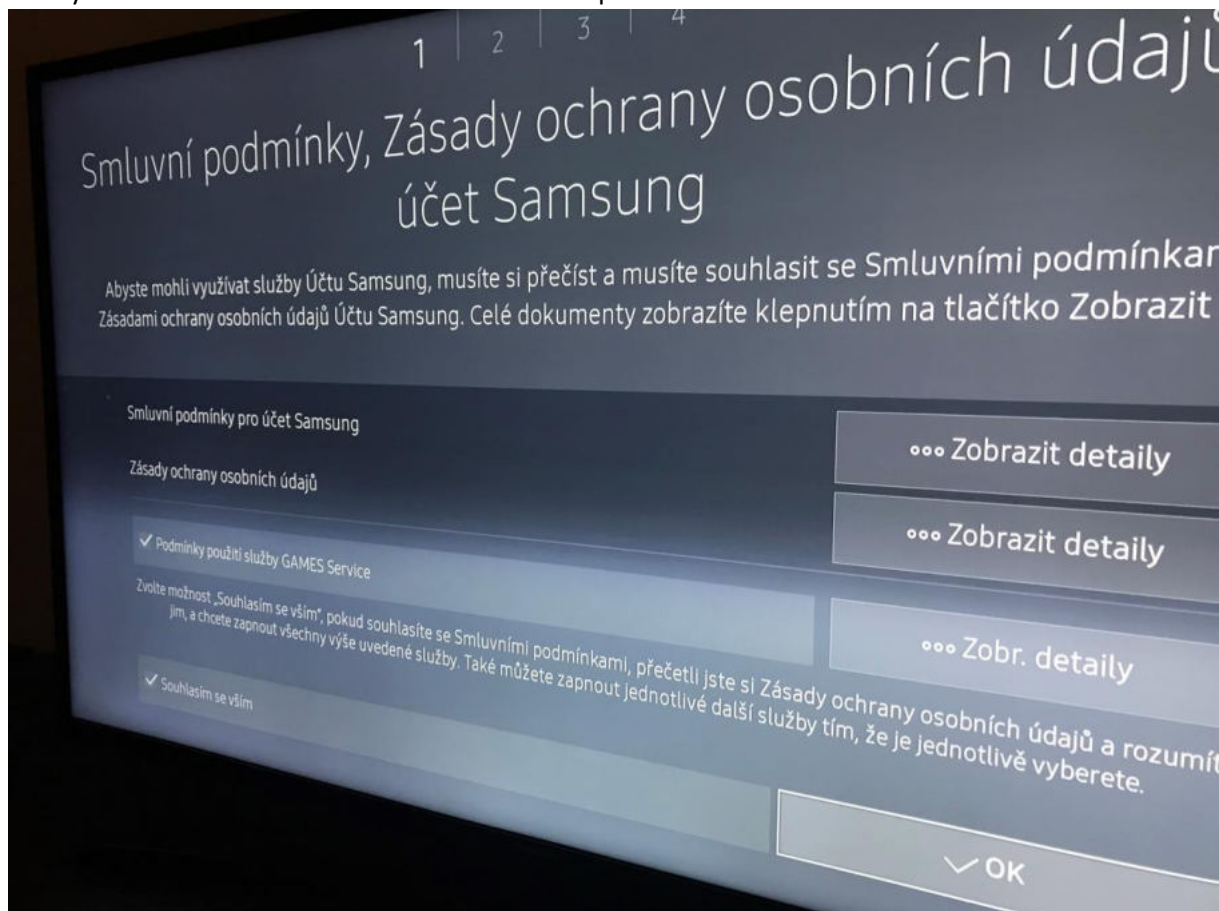

Pro vytvoření účtu musíte souhlasit se smluvními podmínkami.