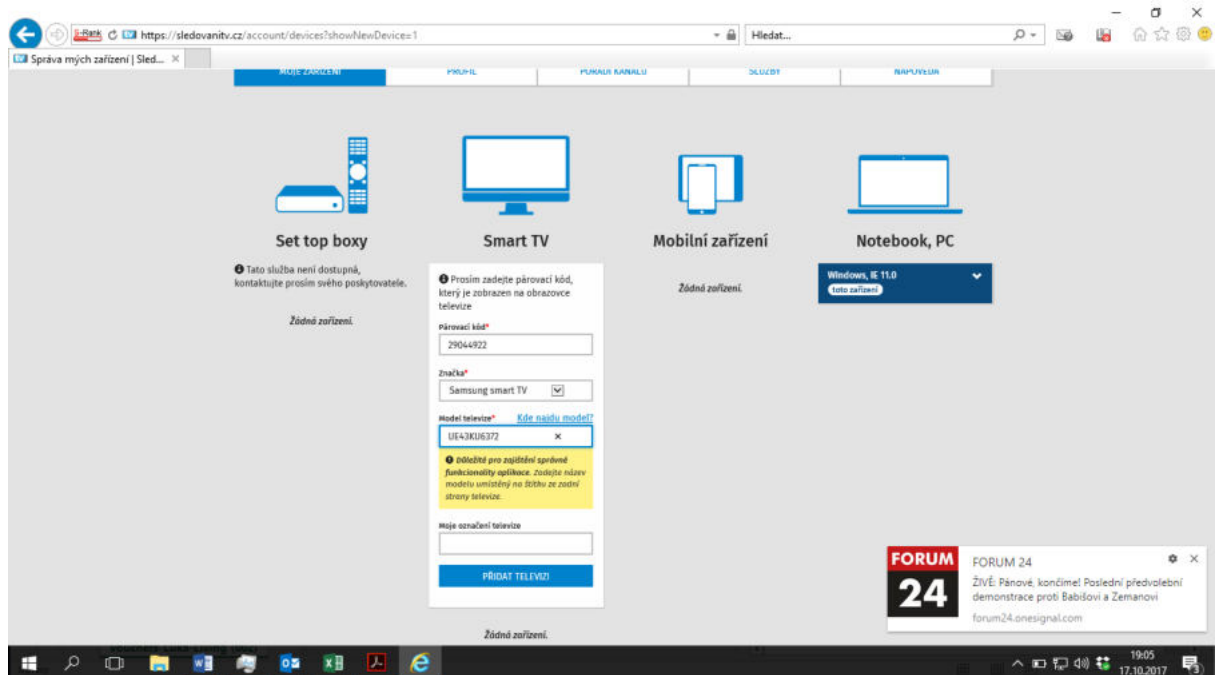

Ve formuláři vyplníte párovací kód, značku televize – SAMSUNG a model televize. Pro televizi 43 palců vyplňte UE43KU6372, pro televizi 55 palců vyplňte UE55KU6072 a klikněte na PŘIDAT TELEVIZI