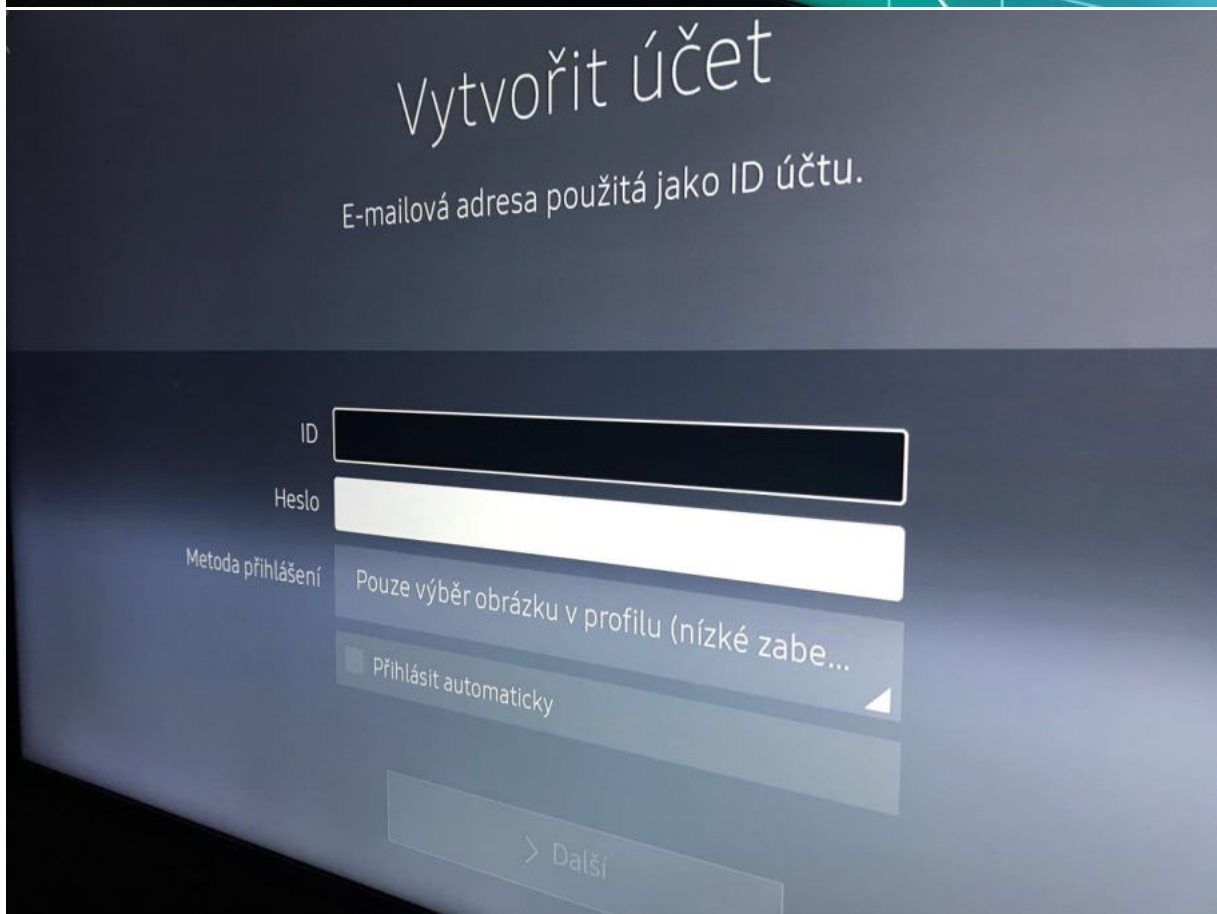

Registrace účtu Samsung

Po zapnutí vaší televize budete vyzváni k volbě jazyka, každý si může vybrat jazyk, který je nativní. Výběr jazyka provedeme šipkami a potvrdíme stiskem tlačítka OK.

Televize je připojena kabelem k internetu, objeví se informační obrazovka.

Pokud se televize nepřipojí sama po kabelu, zobrazí se výzva k připojení po WiFi. V tom případě kontaktujte údržbu objektu, která zkontroluje zapojení.

Následně potvrďte souhlas se zpracováním osobních údajů a klikněte na OK.

Pokud již máte vytvořený účet Samsung, tak se přihlaste, jinak pokračujte volbou vytvořit účet.

Pro vytvoření účtu musíte potvrdit, že je Vám více než 18 let.

Pro vytvoření účtu musíte souhlasit se smluvními podmínkami.

Vyplňte váš e-mail jako přihlašovací ID a zadejte heslo.

Vytvořit účet

ID

Heslo

Metoda přihlášení

Přihlásit automaticky

> Další

Další informace v profilu