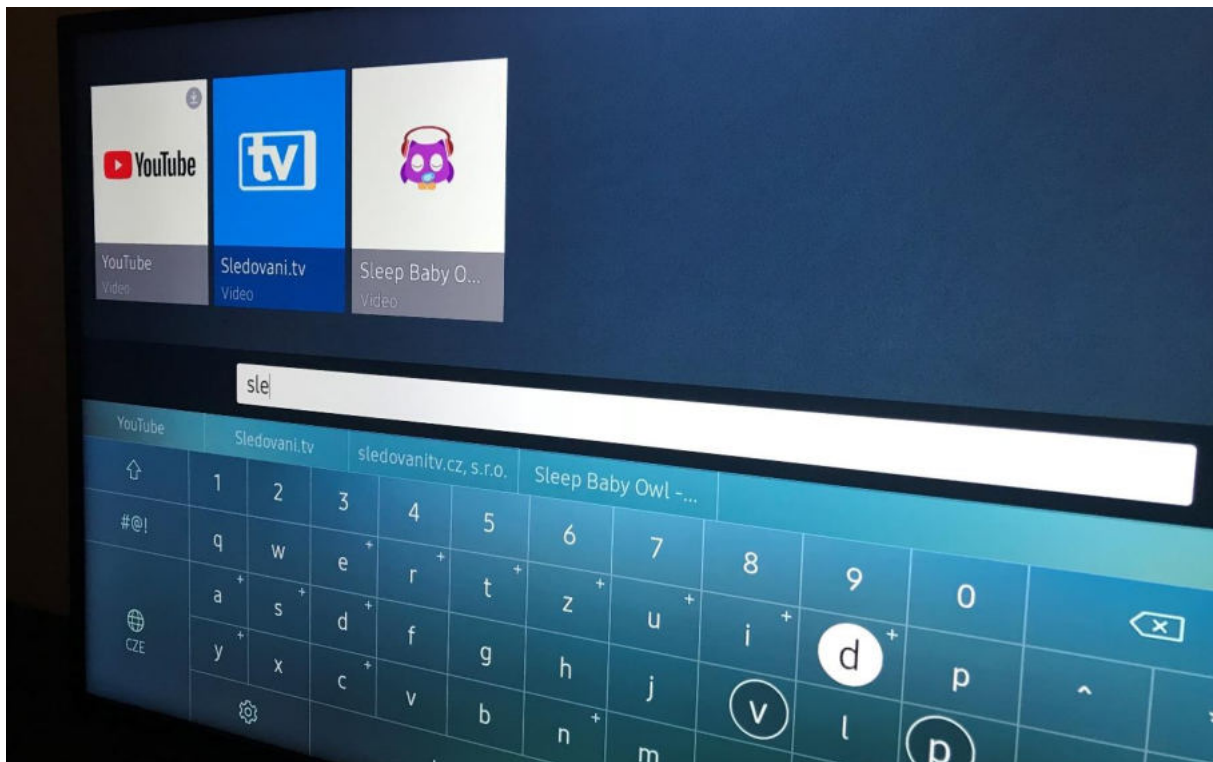

Zapněte televizi a šipkami najedte do spodního pásu aplikací, až se dostanete na volbu APPS.

Klikněte na hledat – ikona lupy vpravo nahoře

Po napsání sle se zobrazí nabídka, kde uvidíte aplikaci sledovani.tv, najedete na ní kurzorem a stáhnete do televize. Aplikace se spustí a zobrazí párovací kód, ten zadáte na stránkách sledovanitv.cz v počítači.