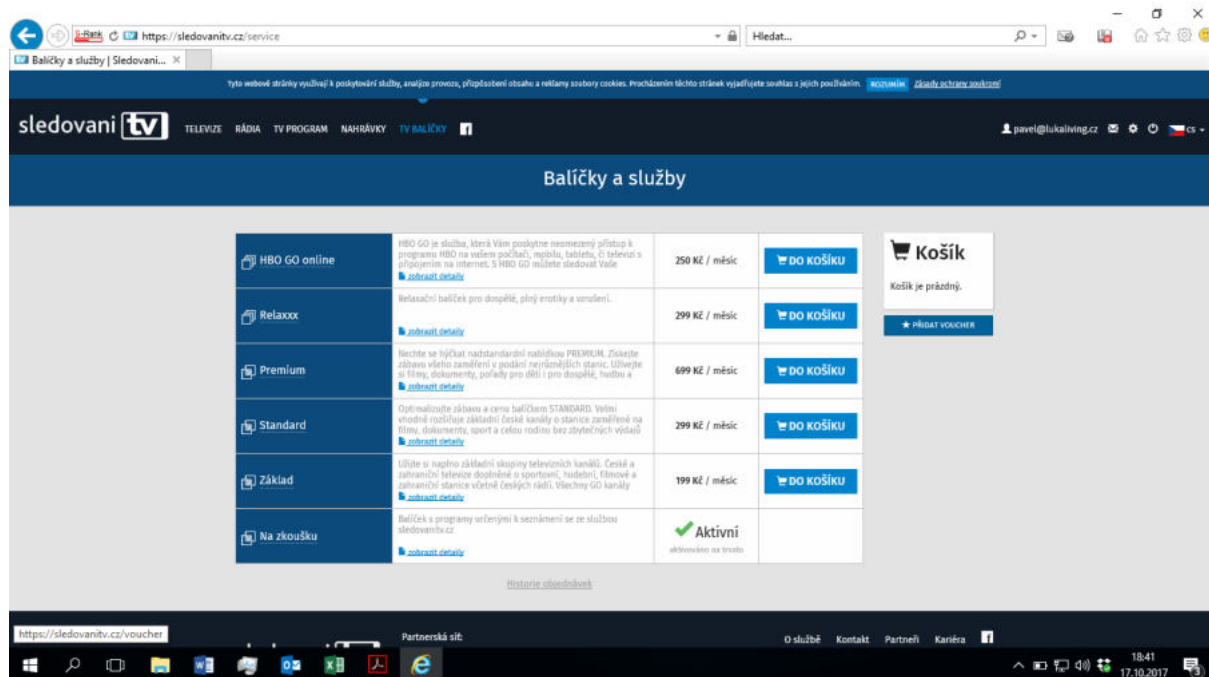

Klikněte na položku menu TV balíčky a klikněte na tlačítko Přidat VOUCHER, které je pod košíkem.