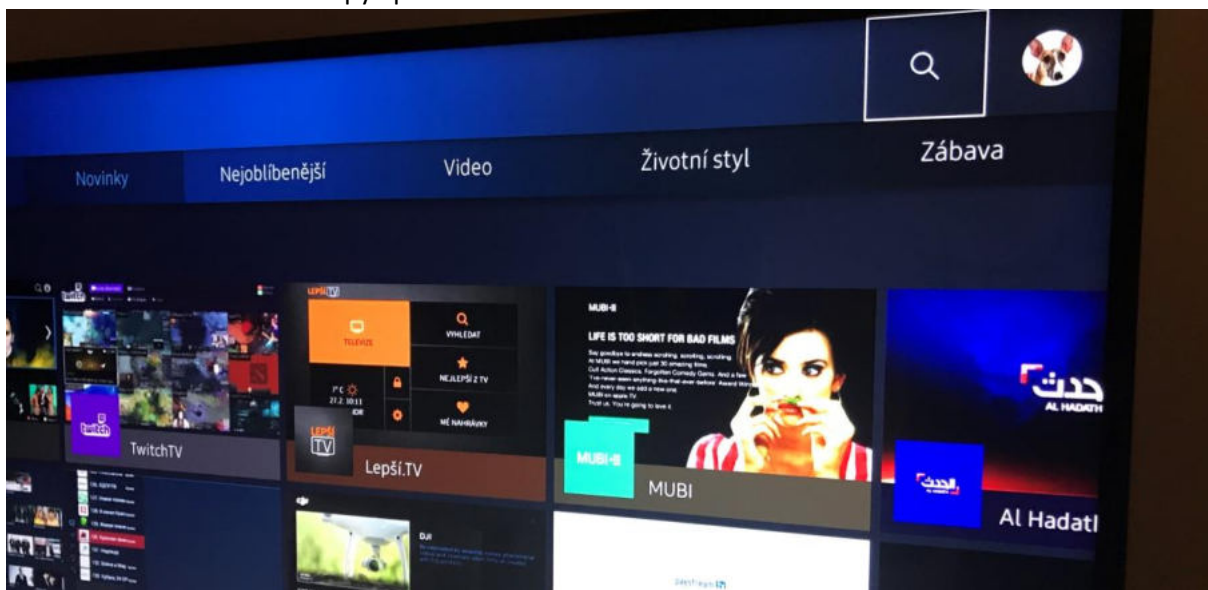

Zapněte televizi a šipkami najedte do spodního pásu aplikací, až se dostanete na volbu APPS.

Klikněte na hledat – ikona lupy vpravo nahoře

Po napsání sle se zobrazí nabídka, kde uvidíte aplikaci sledovani.tv, najedete na ní kurzorem a stáhnete do televize. Aplikace se spustí a zobrazí párovací kód, ten zadáte na stránkách sledovanitv.cz v počítači.