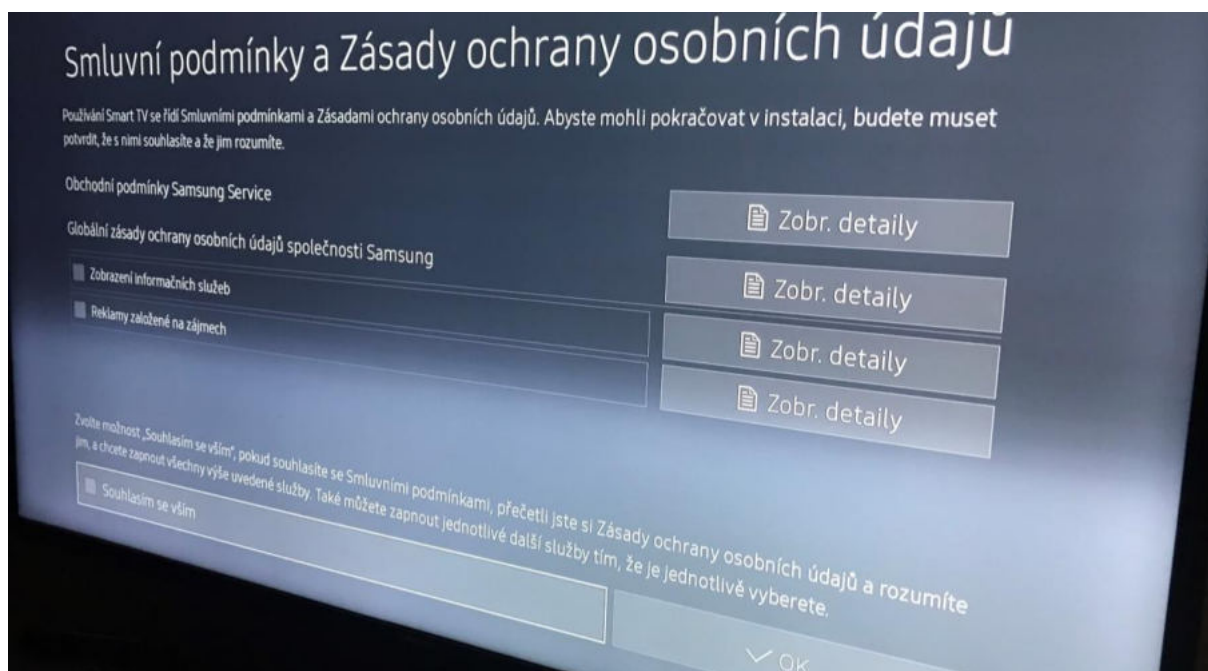

Registrace účtu Samsung

Po zapnutí vaší televize budete vyzváni k volbě jazyka, každý si může vybrat jazyk, který je nativní. Výběr jazyka provedeme šipkami a potvrdíme stiskem tlačítka OK.

Televize je připojena kabelem k internetu, objeví se informační obrazovka.

Pokud se televize nepřipojí sama po kabelu, zobrazí se výzva k připojení po WiFi. V tom případě kontaktujte údržbu objektu, která zkontroluje zapojení.

Následně potvrďte souhlas se zpracováním osobních údajů a klikněte na OK.