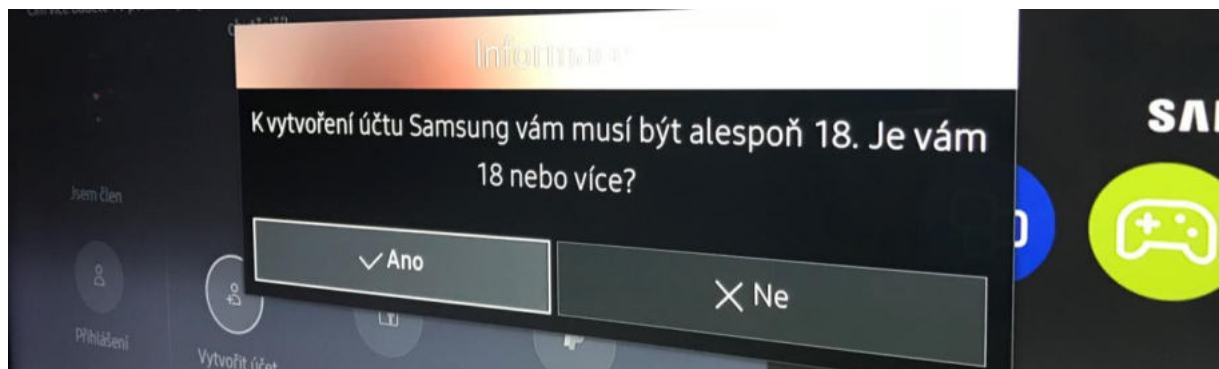

Pro vytvoření účtu musíte potvrdit, že je Vám více než 18 let.