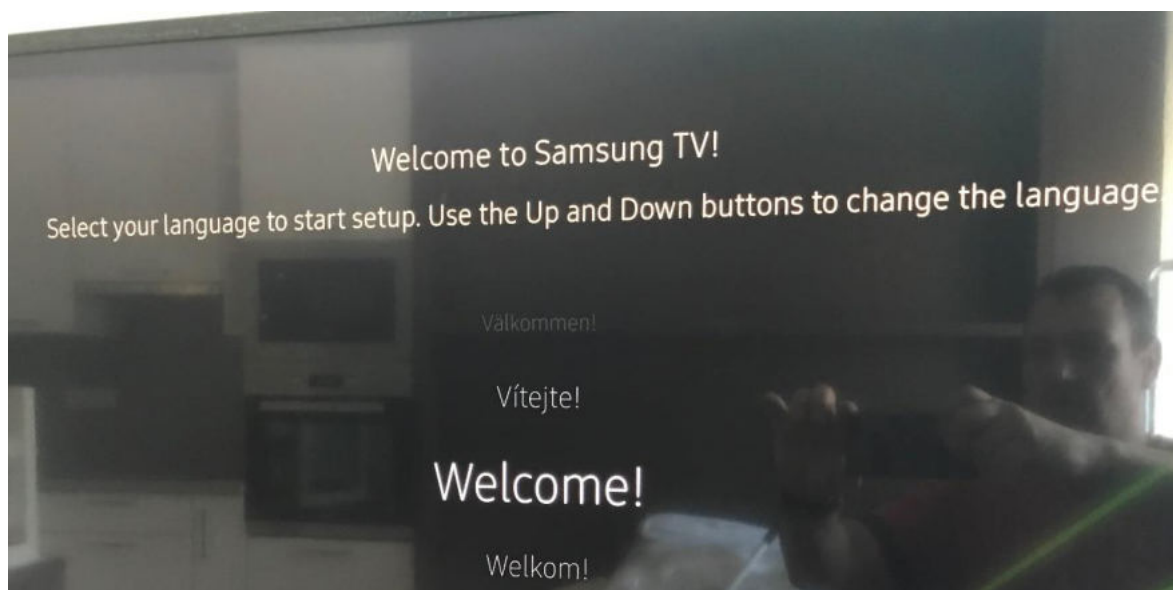

Návod k aktivaci sledování televize prostřednictvím aplikace sledovanitv.cz na televizích Samsung v LukaLiving

Pro sledování TV vysílání přes internet jsou nutné následující kroky:

- **Registrace účtu Samsung**
- **Registrace ve službě sledovanitv.cz**
- **Úhrada služeb sledovanitv.cz pomocí promo vouchery**
- **Stažení aplikace sledovanitv.cz do vaší chytré televize a aktivace v TV**

Registrace účtu Samsung

Po zapnutí vaší televize budete vyzváni k volbě jazyka, každý si může vybrat jazyk, který je nativní. Výběr jazyka provedeme šipkami a potvrdíme stiskem tlačítka OK.

Televize je připojena kabelem k internetu, objeví se informační obrazovka.