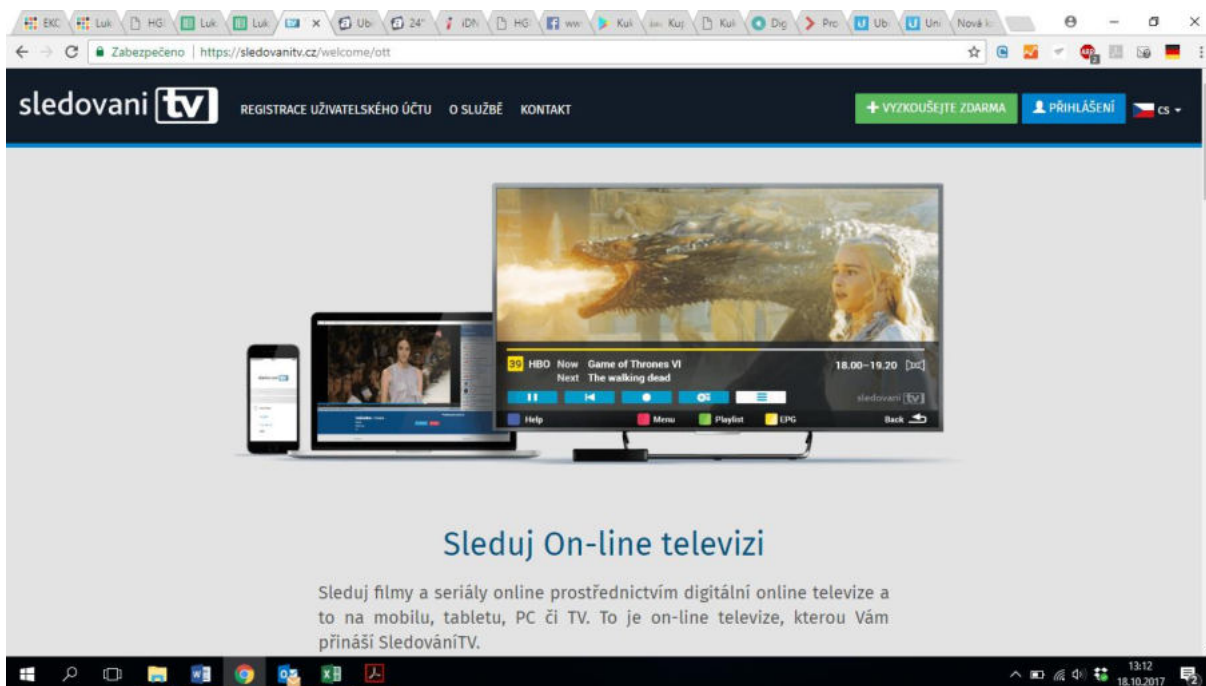

Registrace ve službě sledovanitv.cz

Na počítači (telefonu) otevřete webovou adresu <http://www.sledovanitv.cz> a klikněte na zelené tlačítko vyzkoušet zdarma.